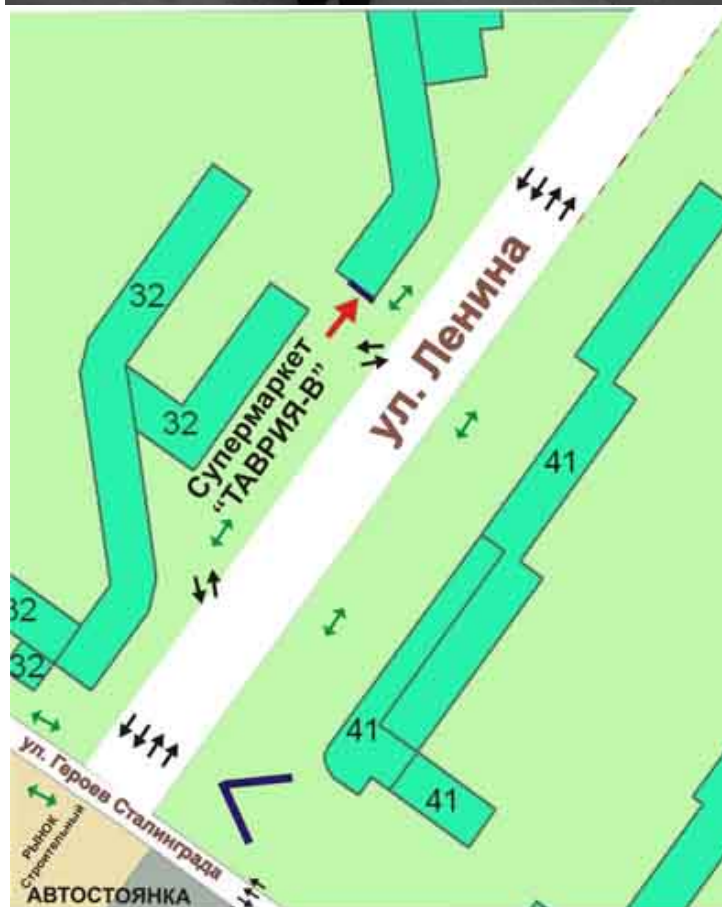

**Город:** Черноморск (Ильичёвск)

**Тип рекламодателя:** Билборд

**Размер:** 6 X 3 Метр

**Код:** 42-Верх

**Сторона:** Верх

**Адрес:** пр.Мира,30

**Свет:** нет

**Описание:** Супермаркет "Таврия-В", городское отделение связи №3, отделение "УкрсибБанк", маршрут всего общественного транспорта, стоянка автотранспорта.